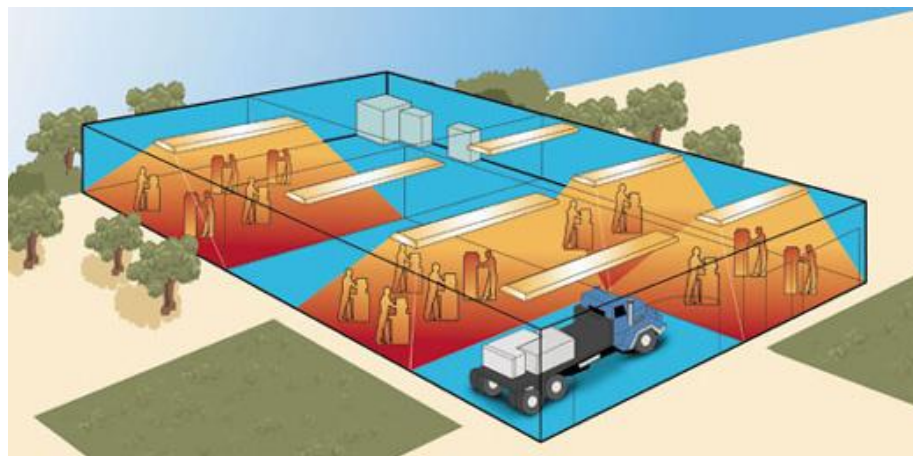

Локальный обогрев

Возможность локального обогрева отдельных зон без обогрева всего объема помещения.

Для локального (зонального) обогрева, обогреватели Билюкс П4000 устанавливаются на высоте от 3 до 3,5 метров. Площадь локального обогрева 14 кв.м., т.е. прямоугольник 7х2 метра. (см. первый рисунок).